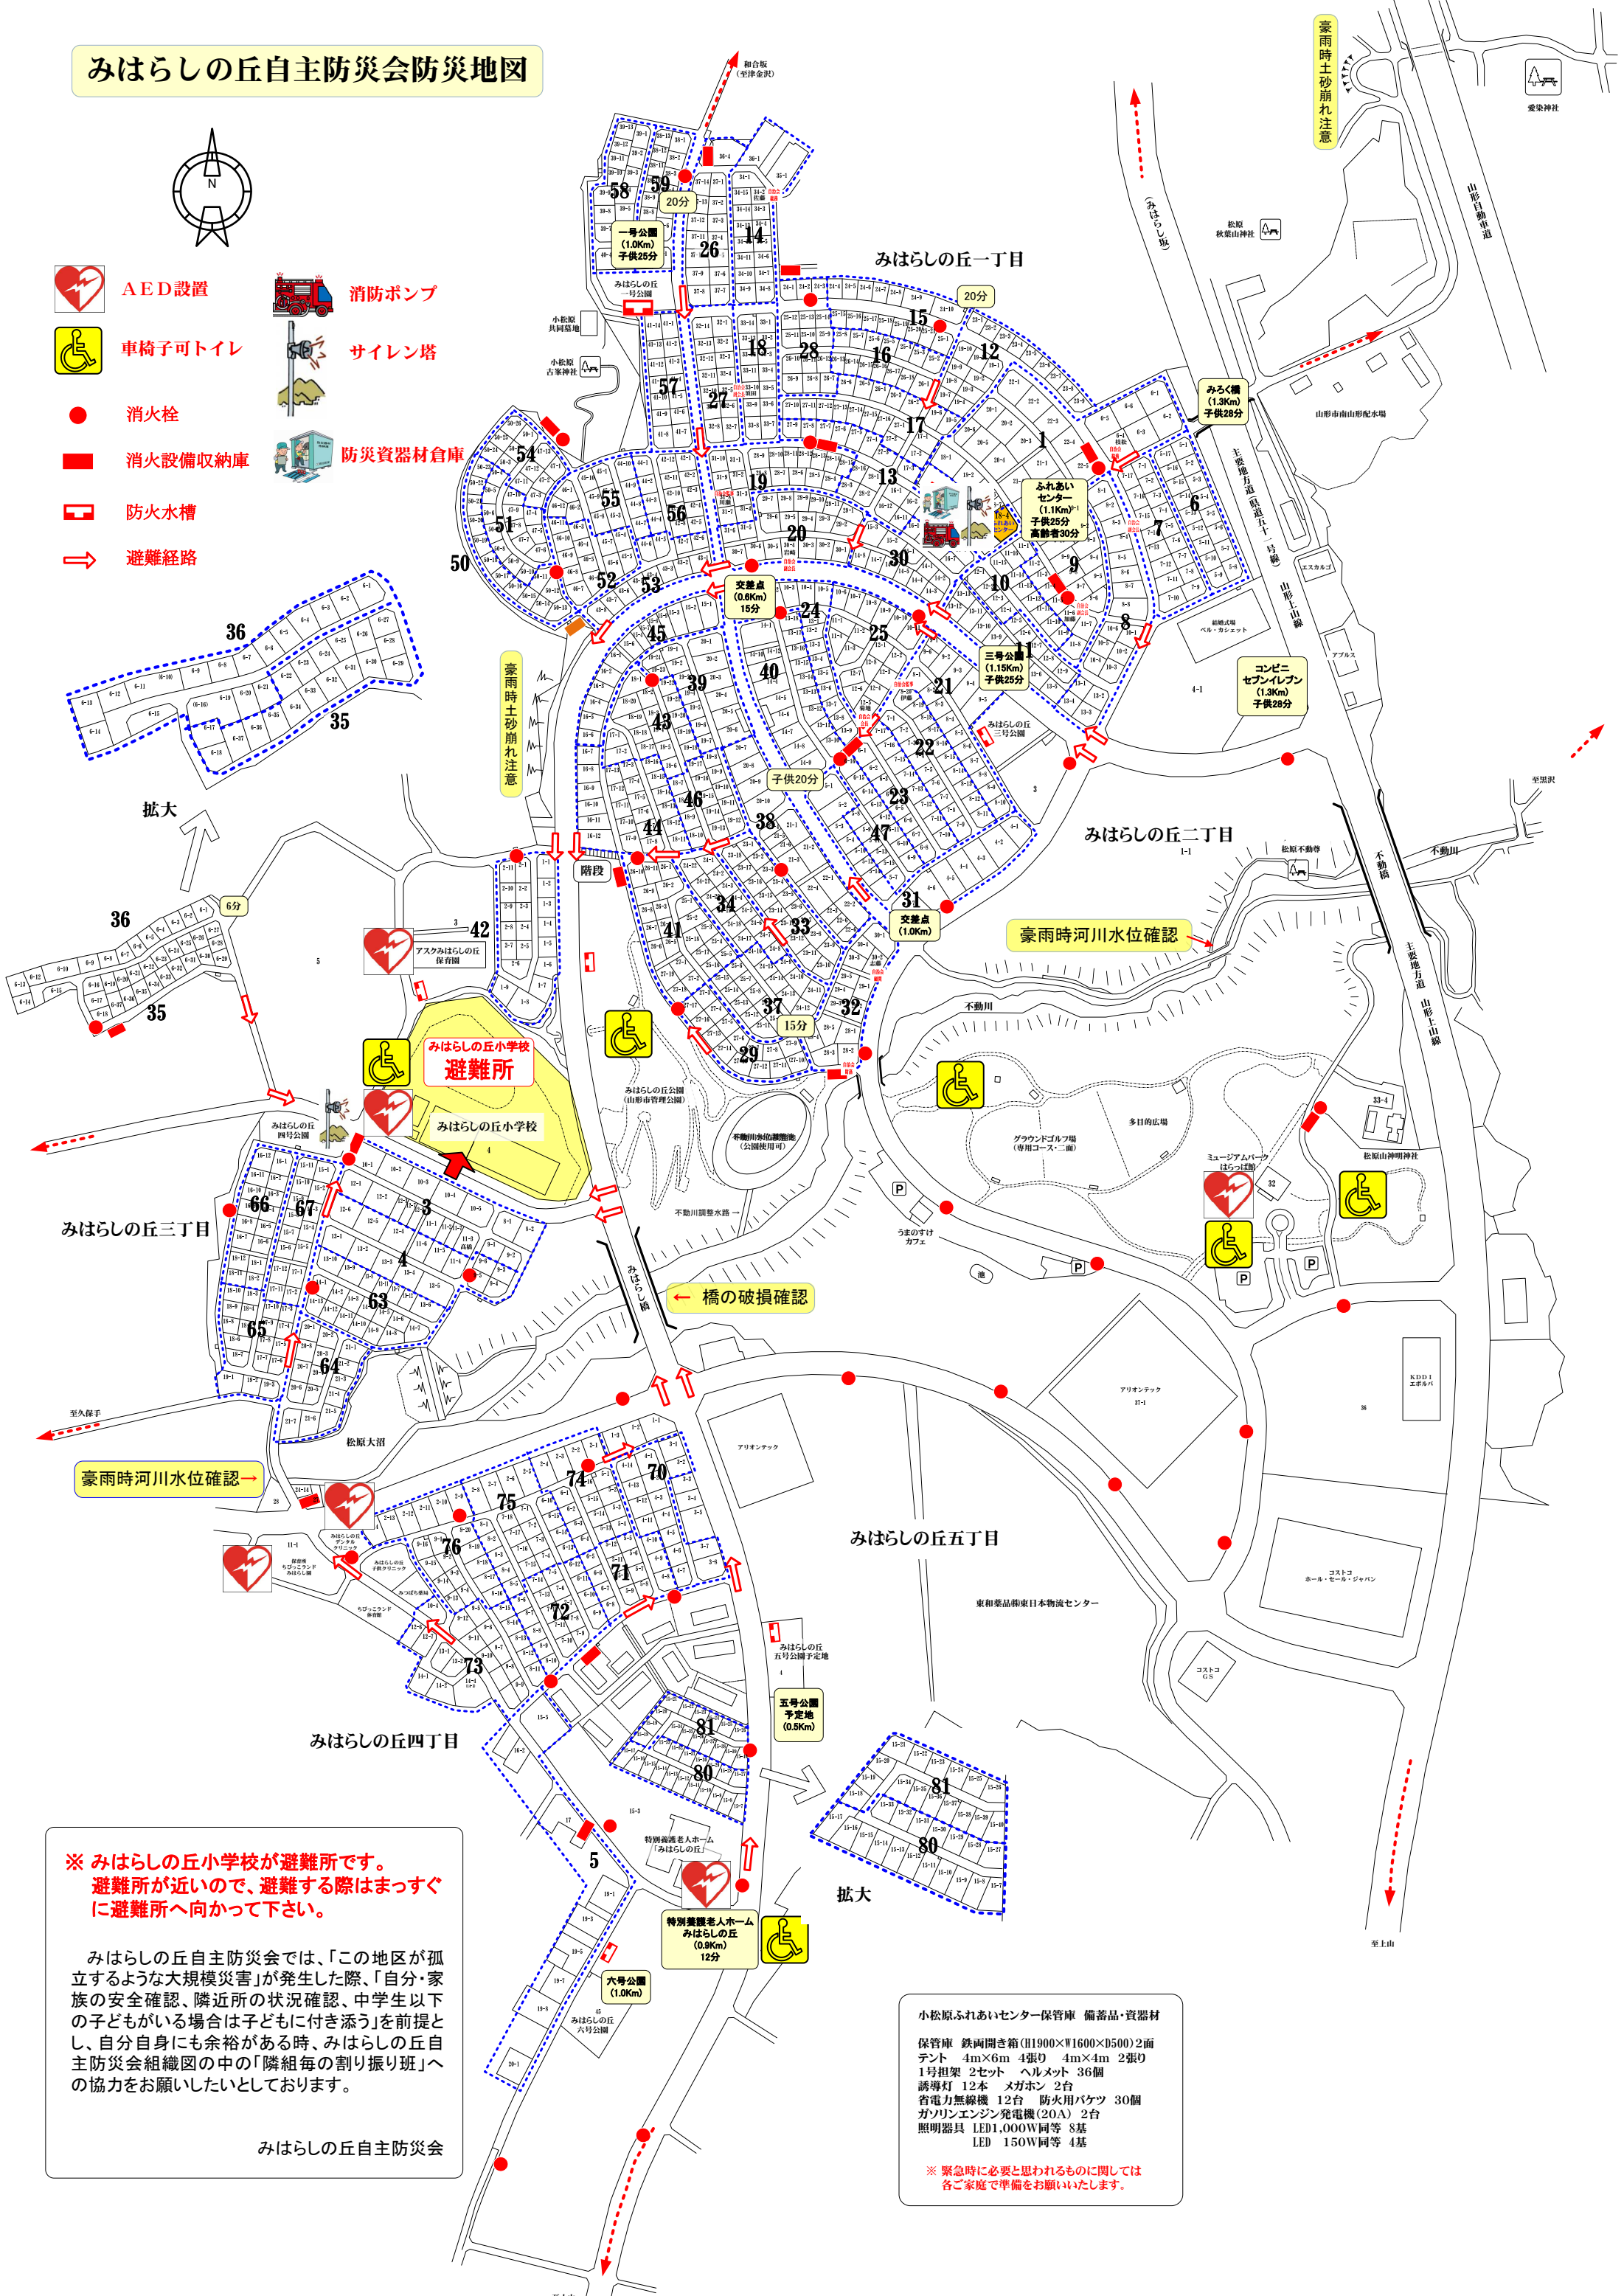

# みはらしの丘自主防災会防災地図

-  AED設置
-  車椅子可トイレ
-  消火栓
-  消火設備収納庫
-  防火水槽
-  避難経路
-  消防ポンプ
-  サイレン塔
-  消火栓
-  消防設備収納庫
-  防火水槽
-  避難経路
-  防災資器材倉庫

**※ みはらしの丘小学校が避難所です。**  
 避難所が近いので、避難する際はまっすぐに避難所へ向かって下さい。

みはらしの丘自主防災会では、「この地区が孤立するような大規模災害」が発生した際、「自分・家族の安全確認、隣近所の状況確認、中学生以下の子どもがいる場合は子どもに付き添う」を前提とし、自分自身にも余裕がある時、みはらしの丘自主防災会組織図の中の「隣組毎の割り振り班」への協力をお願いしたいとしております。

※ 緊急時に必要と思われるものに関しては各ご家庭で準備をお願いいたします。

豪雨時土砂崩れ注意

豪雨時河川水位確認

橋の破損確認

豪雨時土砂崩れ注意

みはらしの丘小学校  
避難所

豪雨時河川水位確認

拡大

拡大

至黒沢

至上山

至久保子

愛染神社

山形自動車道

山形上山線

不動川

主要地方道

山形上山線

松原山神社

ミュージアムパーク  
はらっばら

アリオシタカ

東和薬品株式会社  
日本物流センター

コストコ

コストコ